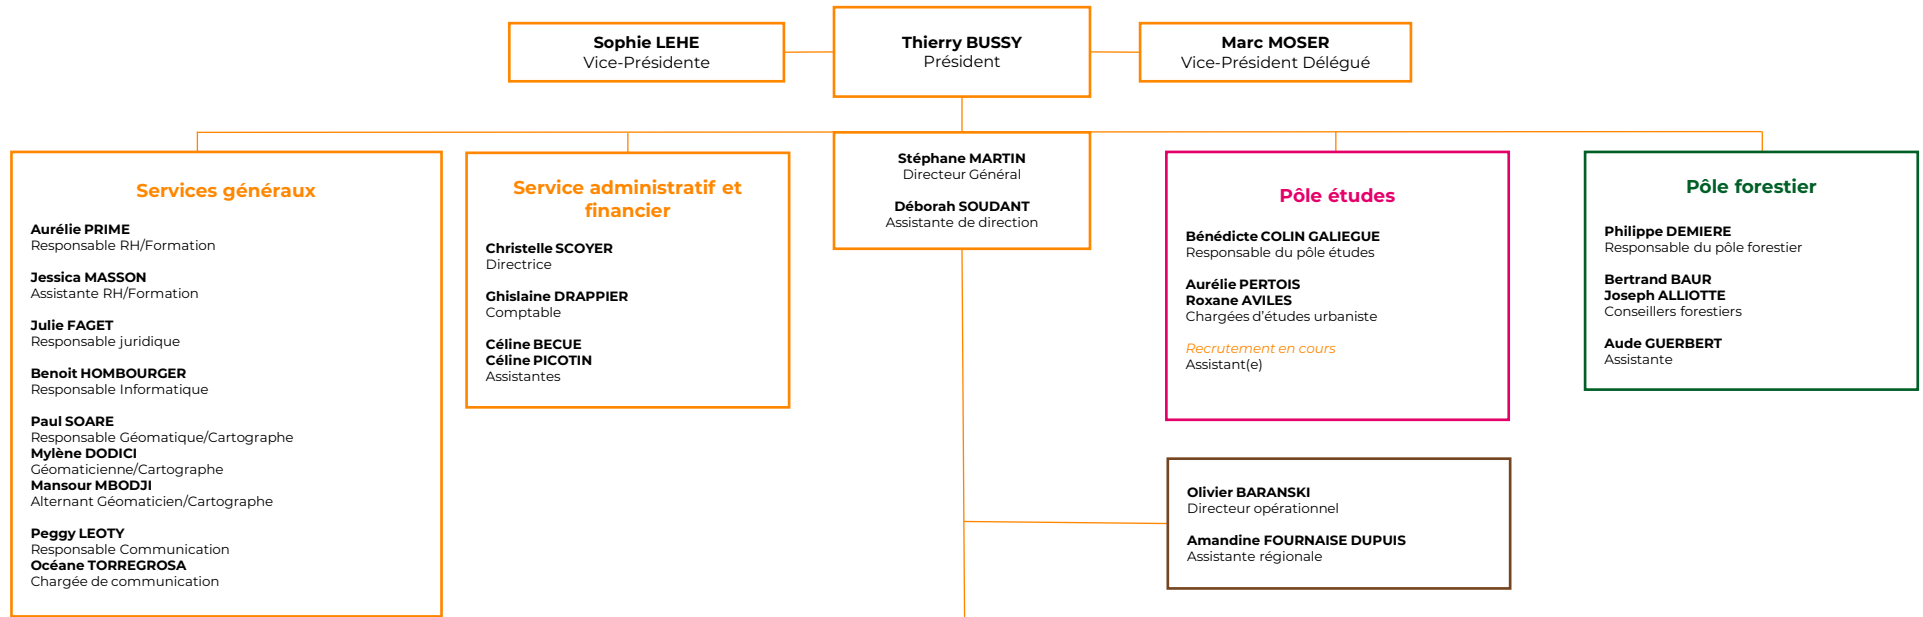

Organigramme au 12/12/2024.

Effectif total : 95 collaborateurs

Services fonciers

| Service 08 | Service 10 | Service 51 | Service 52 | Service 54 | Service 55 | Service 57 | Service 67 | Service 68 | Service 88 |
|--|--|---|--|---|--|--|--|--|--|
| Benoît DUCRET Chef de service | Alain PACKO Chef de service | Vivian NOTELET Chef de service | Aline RIEHL Cheffe de service | Romuald VALLON Chef de service | Gwenaël COUSIN Chef de service | Jérôme DINCHER Chef de service | Aude BAUMANN Cheffe de service | Denis JELSCH Chef de service | Patrick MAURICE Chef de service |
| Axel FISSE <i>Recrutement en cours</i> Conseillers fonciers | Fabien CROSIER Valentin DURAND Emilie MEURVILLE Conseillers fonciers | Céline BOUETEL Florian BRAHIM Alexandre GUILLEIN Emeline MALHOMME Stéphanie PION Conseillers fonciers | Anne-Sophie CHAGNET Anais RENARD Conseillères fonciers | Clément GENTILS <i>Recrutement en cours</i> Conseillers fonciers | Alicia ALLEMEERSCH Xavier VINGERT Conseillers fonciers | Aurélié ALBERT Charles MARTIN François RAST Laetitia RICHARD AZZOLINA Conseillers fonciers | Marilène BELLOT Hugo SCHWINDENHAMMER <i>Recrutement en cours</i> Conseillers fonciers | Julie COLOMBO Mathieu RIBSTEIN Conseillers fonciers | François BERRIAUD Jean-Charles MICLET Conseillers fonciers |
| Loïc CÉRARD Chargé de mission | Florian LECLERC Chargé de mission | Claire LOUCHEZ Chargée de mission | Noémie GIRARDIN Chargée de mission | Marco BONETTI Chargé de mission | Lucie GUIGUET Chargé de mission | Bernard DEMONTY Chargé de mission | Adrien BLANC Guillaume SCHWARTZ Chargés de mission | Jérôme ATTARD Sophie BARLEON Chargés de mission | Quentin CHATAIGNER Chargé de mission |
| Sabrina ABIDA Alexandra PORATH Assistantes | Aurélié FREYSSAC Delphine GAUBERT Assistantes | Sabrina HURTEBISE Sandra MARCIAUX Noémie MANGIN Assistantes | Christine MASSON Flavien PIQUEE Assistants | Pascaline BIANCHIN Gaëlle GAIRE Assistantes | María Paula DA COSTA Virginie SANTARINI GUIRLINGER Assistantes | Sabrina MARKIEWICZ Véronique REMICY Céline RIBEIRO PEREIRA Assistantes | Gabrielle ANTONI Denise GROSS Noémie SANTIN Assistantes | Nathalie BUECHER Elise DAVID Marion LORAZO Assistantes | Aline BANNEROT Karine MAIRE Assistantes |
| | | | | | | Célia LAYAC Secrétaire | | | |