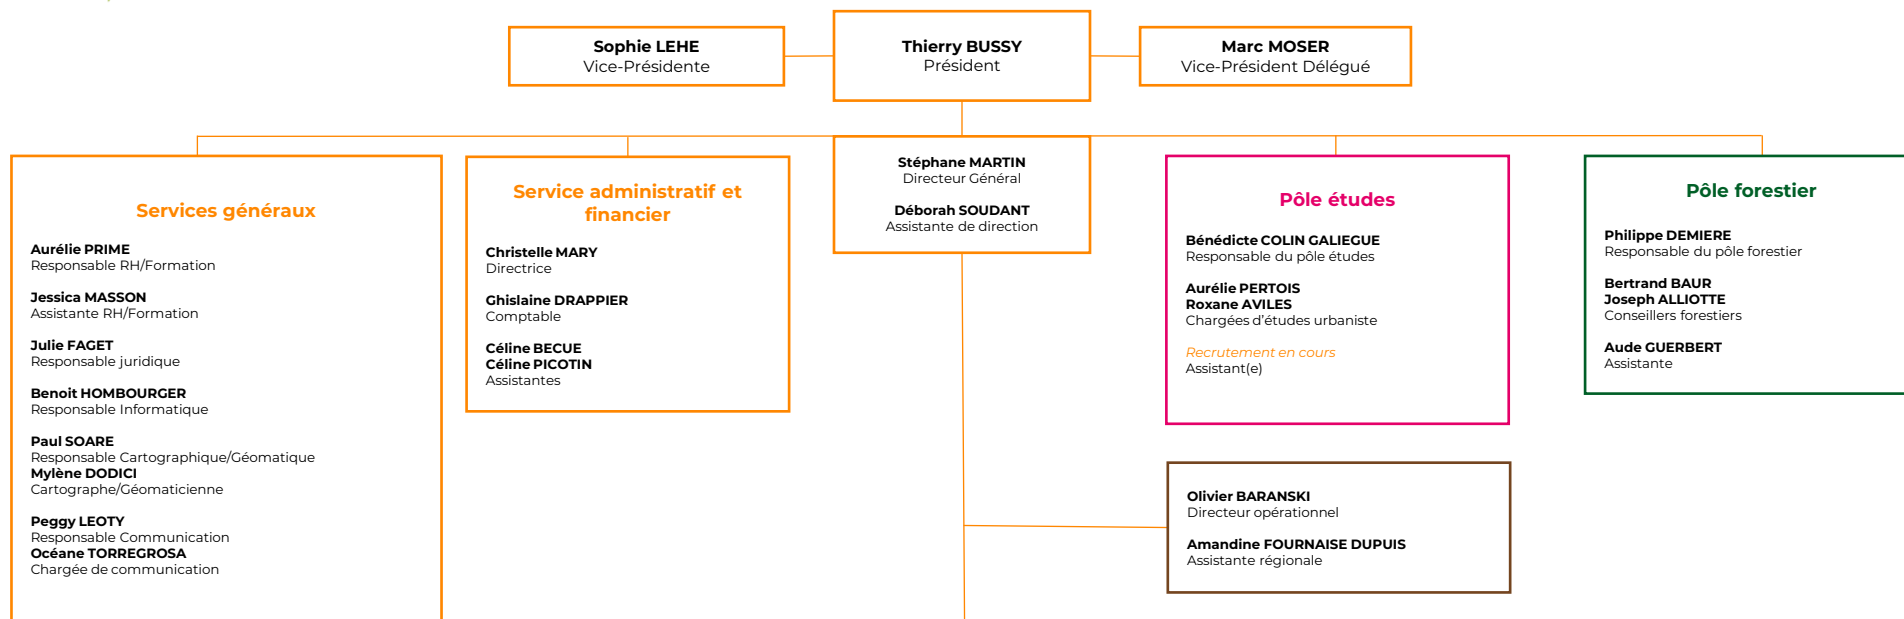

Organigramme au 05/09/2024.

Effectif total : 95 collaborateurs

Services fonciers

Service 08	Service 10	Service 51	Service 52	Service 54	Service 55	Service 57	Service 67	Service 68	Service 88
Benoît DUCRET Chef de service	Alain PACKO Chef de service	Vivian NOTELET Chef de service	Aline RIEHL Cheffe de service	Romuald VALLON Chef de service	Gwenaël COUSIN Chef de service	Jérôme DINCHER Chef de service	Aude BAUMANN Cheffe de service	Denis JELSCH Chef de service	Patrick MAURICE Chef de service
Emilie JAROT <i>Recrutement en cours</i> Conseillers fonciers	Fabien CROSIER Emilie MEURVILLE <i>Recrutement en cours</i> Conseillers fonciers	Céline BOUETEL Florian BRAHIM Alexandre GUILLIN Emeline MALHOMME Stéphanie PION Conseillers fonciers	Anne-Sophie CHAGNET Anais RENARD Conseillères fonciers	Clément GENTILS Emilie LADOUCETTE <i>Recrutement en cours</i> Conseillers fonciers	Alicia ALLEMEERSCH Xavier VINGERT Conseillers fonciers	Aurélie ALBERT Charles MARTIN François RAST Laetitia RICHARD AZZOLINA Conseillers fonciers	Marilène BELLOT Hugo SCHWINDENHAMMER <i>Recrutement en cours</i> Conseillers fonciers	Julie COLOMBO Mathieu RIBSTEIN Conseillers fonciers	François BERRIAUD Jean-Charles MICLOT Conseillers fonciers
Loïc CÉRARD Chargé de mission	Florian LECLERC Chargé de mission	Claire LOUCHEZ Chargée de mission	Noémie GIRARDIN Chargée de mission	Marco BONETTI Chargé de mission	Lucie GUIQUET Chargé de mission	Bernard DEMONTY Chargé de mission	Adrien BLANC Guillaume SCHWARTZ Chargés de mission	Jérôme ATTARD Sophie BARLEON Chargés de mission	Quentin CHATAIGNER Chargé de mission
Sabrina ABIDA Alexandra PORATH Assistantes	Aurélie FREYSSAC Delphine GAUBERT Assistantes	Sabrina HURTEBISE Sandra MARCIAUX Noémie MANGIN Assistantes	Christine MASSON Flavien PIQUEE Assistants	Pascaline BIANCHIN Gaëlle GAIRE Assistantes	María Paula DA COSTA Virginie SANTARINI GUIRLINGER Assistantes	Sabrina MARKIEWICZ Véronique REMICY Céline RIBEIRO PEREIRA Assistantes	Gabrielle ANTONI Denise GROSS Noémie SANTIN Assistantes	Nathalie BUECHER Elise DAVID Marion LORAZO Assistantes	Lucas YOCOM Apprenti médiateur foncier
						Célia LAYAC Secrétaire			Aline BANNEROT Karine MAIRE Assistantes