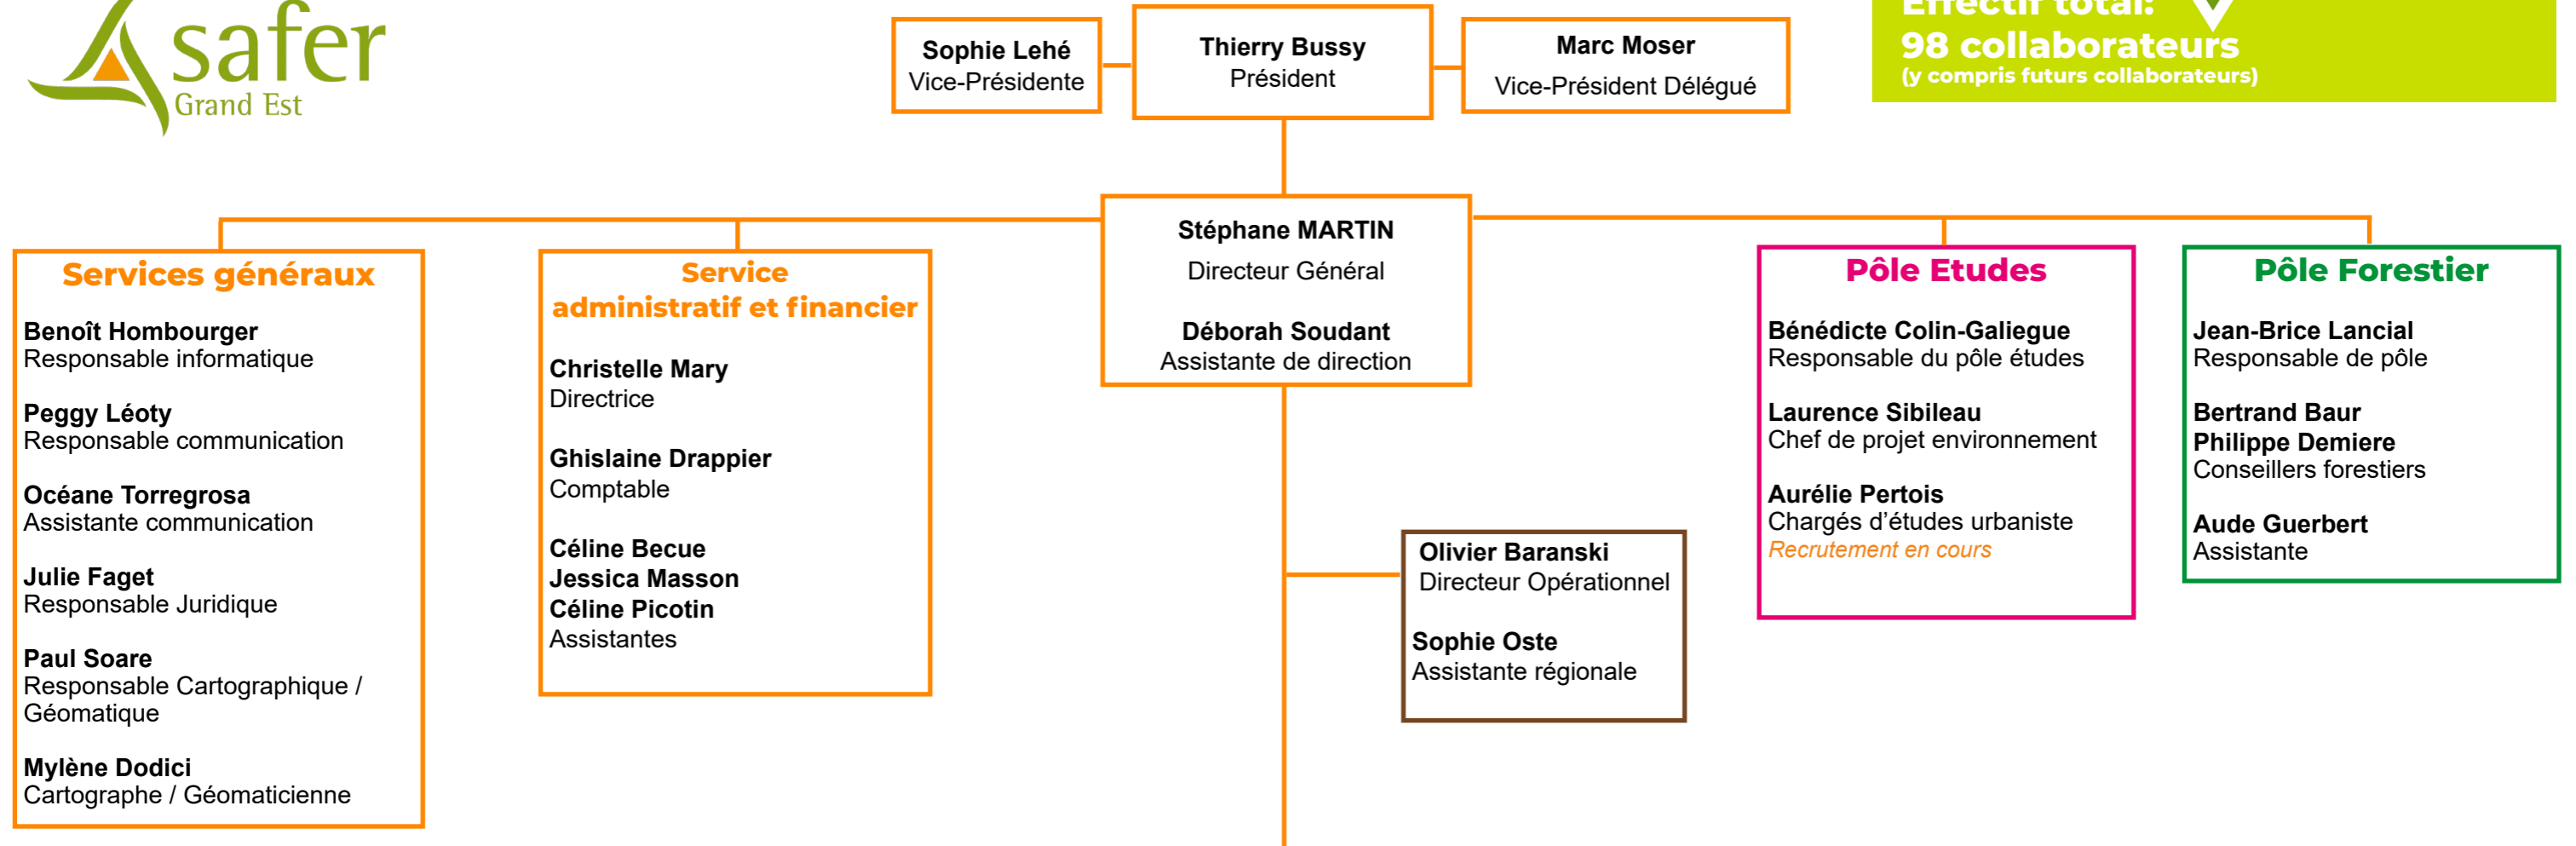

ORGANIGRAMME AU 14/11/2022

Effectif total:
98 collaborateurs
(y compris futurs collaborateurs)

Services fonciers									
Département 08	Département 10	Département 51	Département 52	Département 54	Département 55	Département 57	Département 67	Département 68	Département 88
Benoît Ducret Chef de service	Alain Packo Chef de service	Olivier Baranski (intérim) Chef de service <i>Recrutement en cours</i>	Jean-Brice Lancial Chef de service	Patrick MAURICE Chef de service	Benoît Ducret Chef de service	Jérôme Dincher Chef de service	Aude Baumann Chef de service	Denis Jelsch Chef de service	Patrick MAURICE Chef de service
Emilie Jarot Stéphanie Pion Conseillers fonciers	Fabien Crosier Victoire De Baynast Jean-François Doué Conseillers fonciers	Olivier Quenardel Hélène Beaufort Céline Bouetel Philippe Grimaldi Alexandre Guillin Mylène Troncy Conseillers fonciers <i>Recrutement en cours</i>	Anne-Sophie Chagnet Aline Riehl Conseillers fonciers <i>recrutement en cours</i>	Clément Gentils Bastien Huet Conseillers fonciers	Gwenaël Cousin Chef de service adjoint	Aurélié ALBERT Charles MARTIN Laetitia Richard-Azzolina Conseillers fonciers <i>Recrutement en cours</i>	Marilène Bellot François Willem Conseillers fonciers <i>Recrutement en cours</i>	Julie Colombo Mathieu Ribstein Conseillers fonciers	François Berriaud Jean-Charles Miclot Conseillers fonciers
Loïc GÉRARD Chargé de mission	Florian Leclerc Chargé de mission	Hélène Beaufort Céline Bouetel Philippe Grimaldi Alexandre Guillin Mylène Troncy Conseillers fonciers <i>Recrutement en cours</i>	Amarin Maxant Chargé de mission	Marco Bonetti Chargé de mission	Aurélié Fallon Maxime Baatge Conseillers fonciers	Romuald Vallon Chargé de mission	Guillaume Schwartz Raphaël Koulmann Chargés de mission	Sophie Barléon Jérôme Attard Chargés de mission	Marco Bonetti Chargé de mission
Sabrina Abida Alexandra Porath Assistantes	Aurélié Freyssac Delphine Gaubert Assistantes	Claire Louchez Chargée de mission	Christine Masson Flavien Piquée Assistants	Pascaline Bianchin Gaëlle Gaire Marie-Christine Paymal Assistantes	Philippe Jacquot Chargé de mission	Sabrina Markiewicz Véronique Remigy Céline Ribeiro Pereira Assistantes	Gabrielle Antoni Denise Gross Noémie Santin Assistantes	Nathalie Buecher Elise DAVID Marine Seidel Assistantes	Lucas Yocom Apprenti médiateur foncier
		Amandine Fournaise-Dupuis Sabrina Hurtebise Sandra Marciaux			Virginie Santarini-Guirlinger Louise Aynes Assistantes	Célia Bour Secrétaire			Aline Bannerot Karine Maire Assistantes